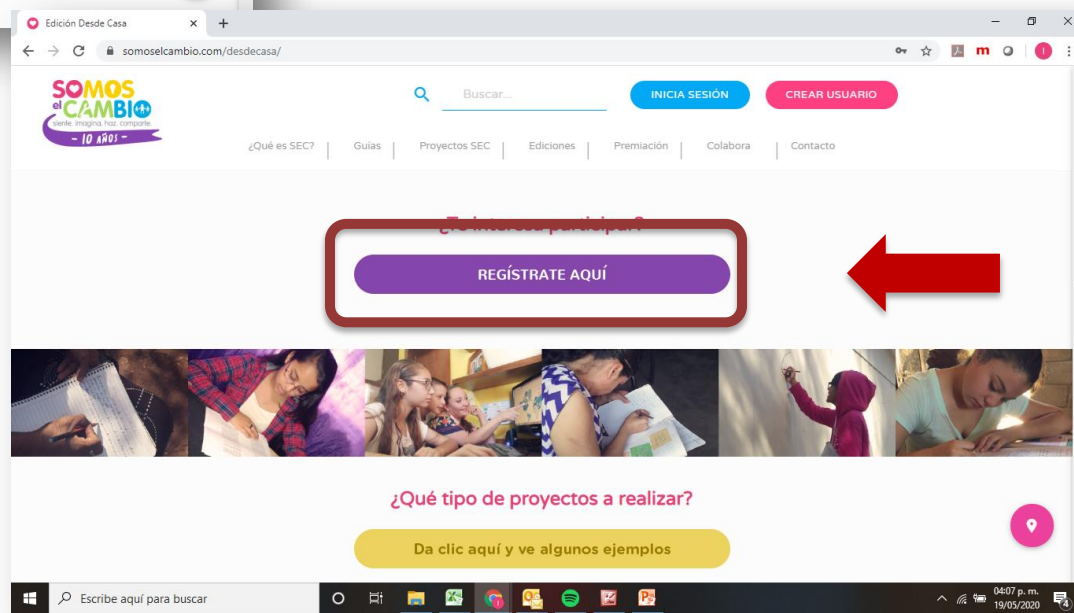

¡Mucho éxito!

* Si eres menor de edad, te pedimos contar con la supervisión de un adulto para subir tus evidencias.

1.- Ingresa a: www.somoselcambio.com y da clic en el banner de la edición: Desde casa Somos el Cambio

Porque desde casa podemos seguir realizando acciones positivas.

¡Te invitamos a participar en la edición especial Desde casa Somos el Cambio!

Da clic y regístrate

DONA Y SÉ PARTE DEL CAMBIO

DONAR

Escribe aquí para buscar

04:01 p. m.
19/05/2020

2.- Al dar clic en el banner, deberás ver la siguiente pantalla, desliza el scroll hasta ver el botón: REGISTRATE AQUÍ

3.- Si has participado en ediciones anteriores de Somos el Cambio ingresa tu usuario y contraseña.